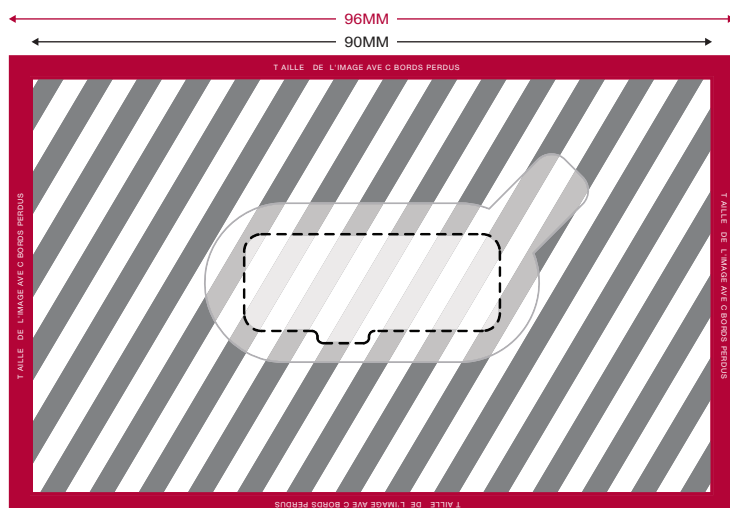

Visuel par Défaut

RECTO

VERSO

Votre Visuel

3mm bords perdus

Zone d'impression

Cache Webcam

## Spécification d'impression:

Mode de couleur CMYK

Fichier vectorisé de préférence (ai/eps/svg/cdr)

Résolution de l'image en >300dpi

Visuel par Défaut

RECTO

VERSO

Votre Visuel

3mm bords perdus

Zone d'impression

Cache Webcam