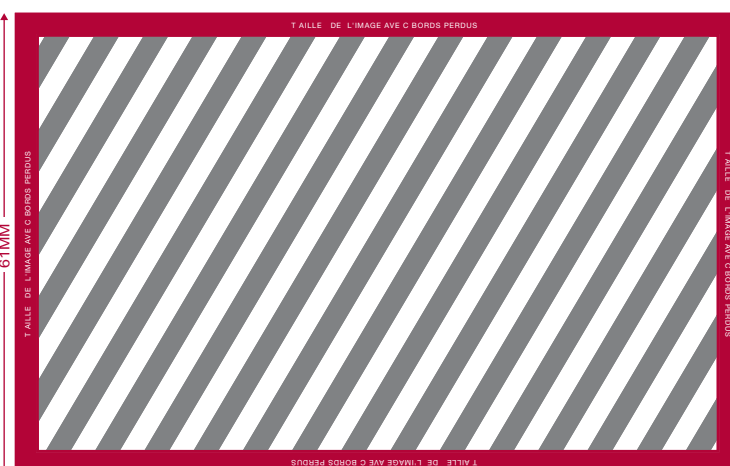

Visuel par Défaut

RECTO

VERSO

Votre Visuel

3mm bords perdus

Zone d'impression

Cache Webcam

## Spécification d'impression:

Mode de couleur CMYK

Fichier vectorisé de préférence (ai/eps/svg/cdr)

Résolution de l'image en >300dpi

Visuel par Défaut

RECTO

VERSO

Votre Visuel

3mm bords perdus

Zone d'impression

Cache Webcam