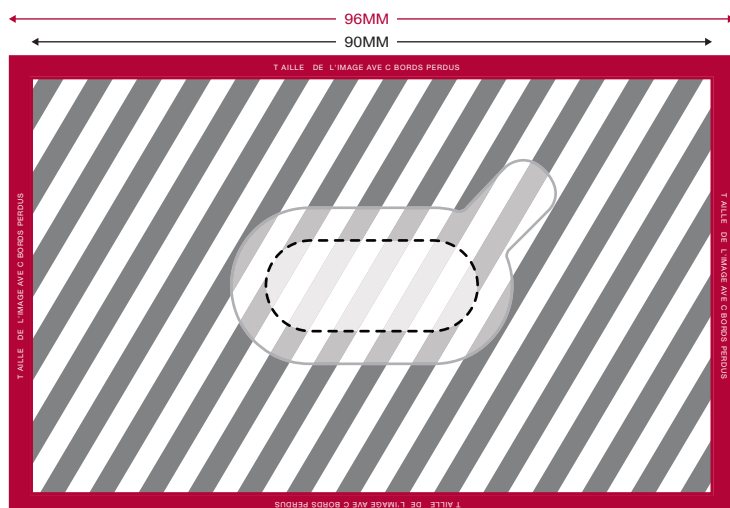

Visuel par Défaut

RECTO

VERSO

Votre Visuel

3mm bords perdus

Zone d'impression

Cache Webcam

## Spécification d'impression:

Mode de couleur CMYK

Fichier vectorisé de préférence (ai/eps/svg/cdr)

Résolution de l'image en >300dpi

Visuel par Défaut

RECTO

VERSO

Votre Visuel

3mm bords perdus

Zone d'impression

Cache Webcam