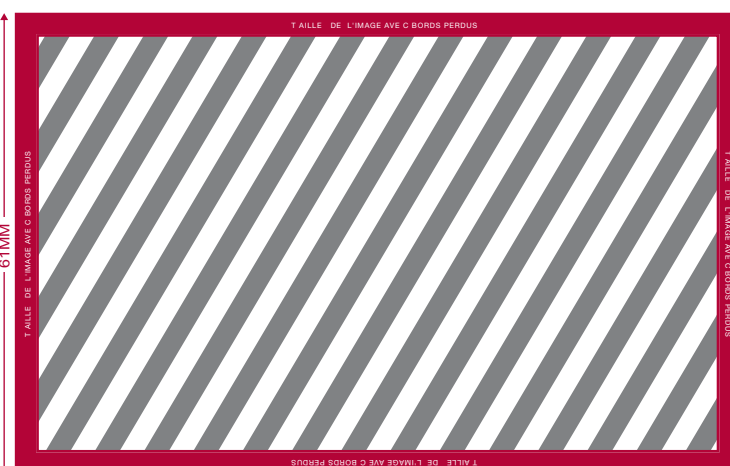

Visuel par Défaut

RECTO

VERSO

Votre Visuel

3mm bords perdus

Zone d'impression

Cache Webcam

## Spécification d'impression:

Mode de couleur CMYK

Fichier vectorisé de préférence (ai/eps/svg/cdr)

Résolution de l'image en >300dpi

Visuel par Défaut

RECTO

VERSO

Votre Visuel

3mm bords perdus

Zone d'impression

Cache Webcam