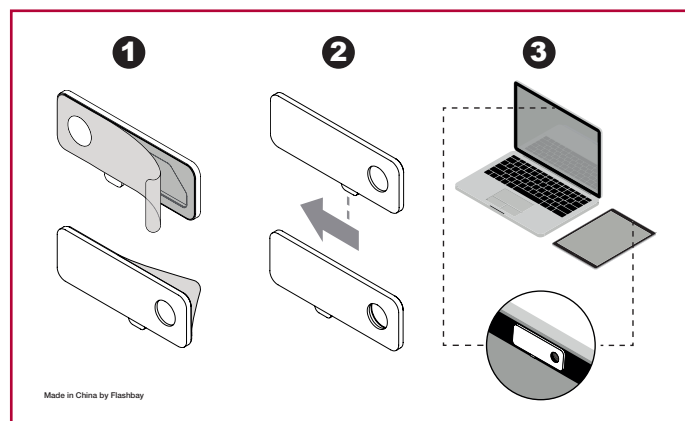

Visuel par Défaut

RECTO

VERSO

Votre Visuel

3mm bords perdus

Zone d'impression

Cache Webcam

## Spécification d'impression:

Mode de couleur CMYK

Fichier vectorisé de préférence (ai/eps/svg/cdr)

Résolution de l'image en >300dpi

Visuel par Défaut

RECTO

VERSO

Votre Visuel

3mm bords perdus

Zone d'impression

Cache Webcam