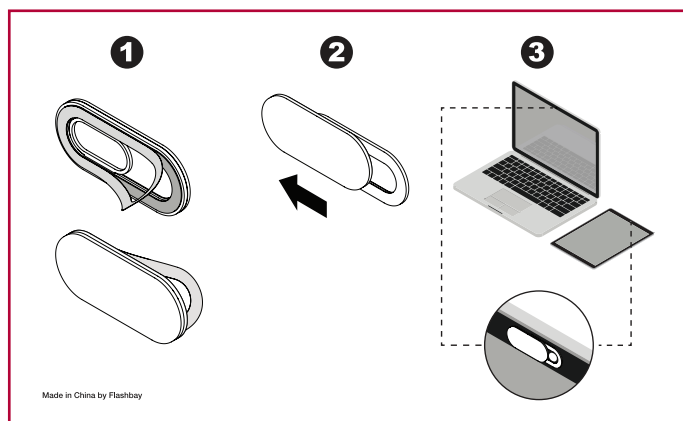

Visuel par Défaut

RECTO

VERSO

Votre Visuel

3mm bords perdus

Zone d'impression

Cache Webcam

## Spécification d'impression:

Mode de couleur CMYK

Fichier vectorisé de préférence (ai/eps/svg/cdr)

Résolution de l'image en >300dpi

Visuel par Défaut

RECTO

VERSO

Votre Visuel

3mm bords perdus

Zone d'impression

Cache Webcam