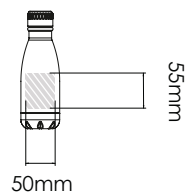

## Impression photo

Nova 1000

Nova 750

Nova 500

Nova 260

Surface d'impression

**Spécification**  
d'impression:

- ▶ Mode de couleur CMYK
- ▶ Fichier vectorisé de préférence
- ▶ Résolution de l'image en 300dpi