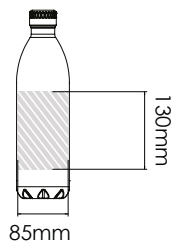

## Impression photo

Nova 1000

Nova 750

Nova 500

Nova 260

Surface d'impression

**Spécification**  
d'impression:

- ▶ Mode de couleur CMYK
- ▶ Fichier vectorisé de préférence
- ▶ Résolution de l'image en 300dpi