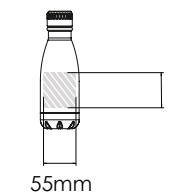

## Impression photo

Nova 1000

Nova 750

Nova 500

Nova 260

Surface d'impression

**Spécification**  
d'impression:

- ▶ Mode de couleur CMYK
- ▶ Fichier vectorisé de préférence
- ▶ Résolution de l'image en 300dpi