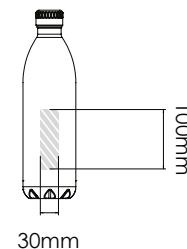

## Impression photo

Nova 1000

Nova 750

Nova 500

Nova 260

Surface d'impression

**Spécification**  
d'impression:

- ▶ Mode de couleur CMYK
- ▶ Fichier vectorisé de préférence
- ▶ Résolution de l'image en 300dpi