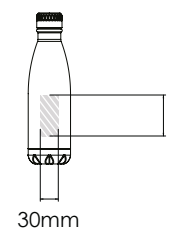

## Impression photo

Nova 1000

Nova 750

Nova 500

Nova 260

Surface d'impression

**Spécification**  
d'impression:

- ▶ Mode de couleur CMYK
- ▶ Fichier vectorisé de préférence
- ▶ Résolution de l'image en 300dpi