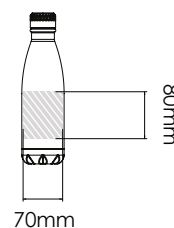

## Impression photo

Nova 1000

Nova 750

Nova 500

Nova 260

Surface d'impression

**Spécification**  
d'impression:

- ▶ Mode de couleur CMYK
- ▶ Fichier vectorisé de préférence
- ▶ Résolution de l'image en 300dpi