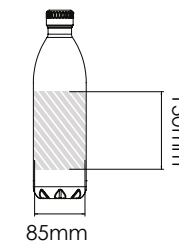

## Impression photo

Nova 1000

Nova 750

Nova 500

Nova 260

Surface d'impression

**Spécification**  
d'impression:

- ▶ Mode de couleur CMYK
- ▶ Fichier vectorisé de préférence
- ▶ Résolution de l'image en 300dpi