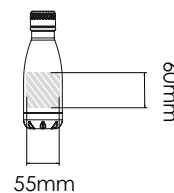

## Impression photo

Nova 1000

Nova 750

Nova 500

Nova 260

Surface d'impression

**Spécification**  
d'impression:

- ▶ Mode de couleur CMYK
- ▶ Fichier vectorisé de préférence
- ▶ Résolution de l'image en 300dpi