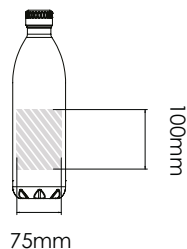

## Impression photo

Nova 1000

Nova 750

Nova 500

Nova 260

Surface d'impression

**Spécification**  
d'impression:

- ▶ Mode de couleur CMYK
- ▶ Fichier vectorisé de préférence
- ▶ Résolution de l'image en 300dpi