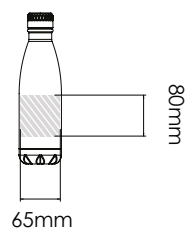

## Impression photo

Nova 1000

Nova 750

Nova 500

Nova 260

Surface d'impression

**Spécification**  
d'impression:

- ▶ Mode de couleur CMYK
- ▶ Fichier vectorisé de préférence
- ▶ Résolution de l'image en 300dpi