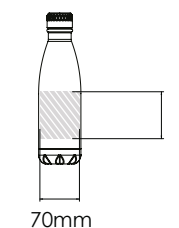

## Impression photo

Nova 1000

Nova 750

Nova 500

Nova 260

Surface d'impression

**Spécification**  
d'impression:

- ▶ Mode de couleur CMYK
- ▶ Fichier vectorisé de préférence
- ▶ Résolution de l'image en 300dpi