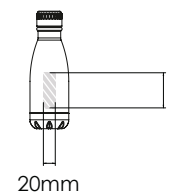

## Impression photo

Nova 1000

Nova 750

Nova 500

Nova 260

Surface d'impression

**Spécification**  
d'impression:

- ▶ Mode de couleur CMYK
- ▶ Fichier vectorisé de préférence
- ▶ Résolution de l'image en 300dpi